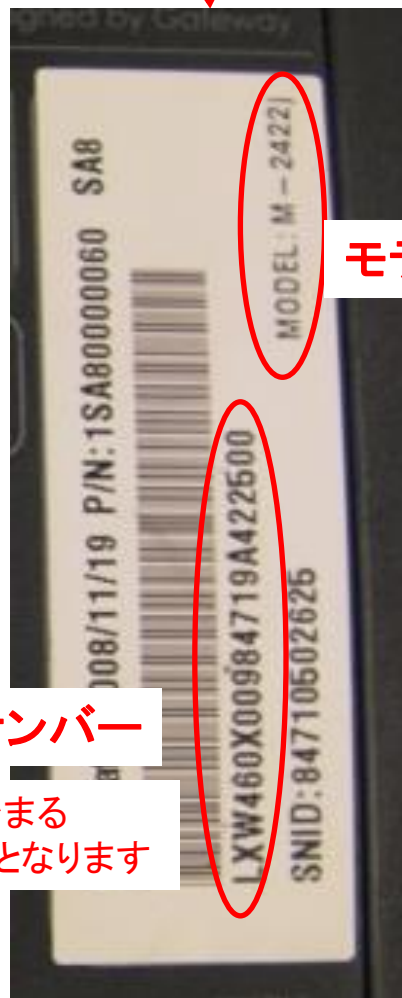

モデル名、シリアルナンバーの記載場所 (Gateway)

デスクトップ

本体 右側面

本体 背面

PCリサイクルマーク

ノートブック

本体 背面

PCリサイクルマーク

モデル名

シリアルナンバー

※アルファベットから始まる
13桁か22桁の番号となります

LCD

本体 背面

モデル名

PCリサイクルマーク

シリアルナンバー