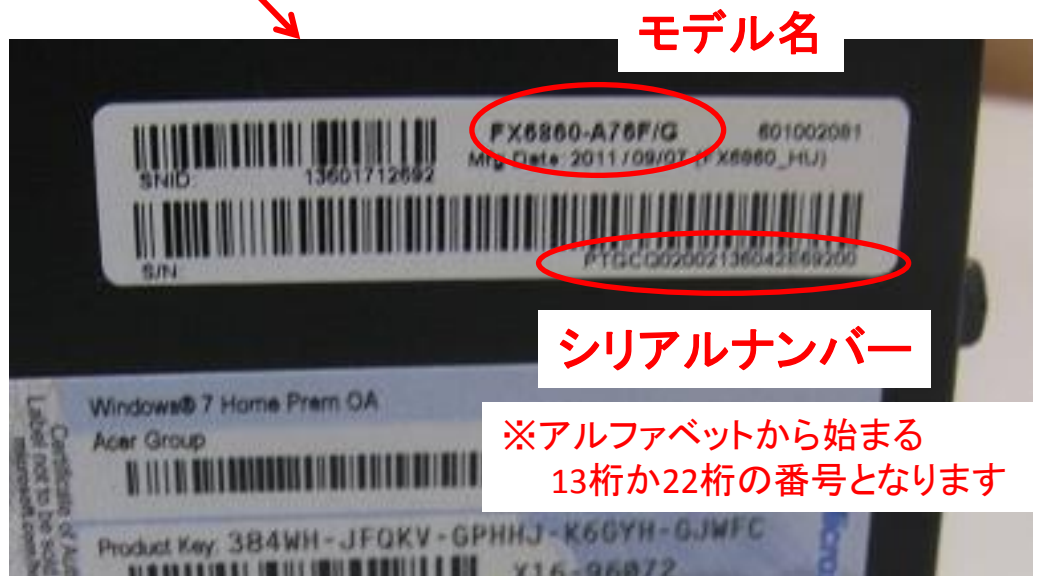

モデル名、シリアルナンバーの記載場所 (Gateway)

デスクトップ

本体 右側面

本体 背面

PCリサイクルマーク

ノートブック

本体 背面

PCリサイクルマーク

モデル名

シリアルナンバー

※アルファベットから始まる
13桁か22桁の番号となります

LCD

本体 背面

モデル名

PCリサイクルマーク

シリアルナンバー

※アルファベットから始まる
13桁か22桁の番号となります