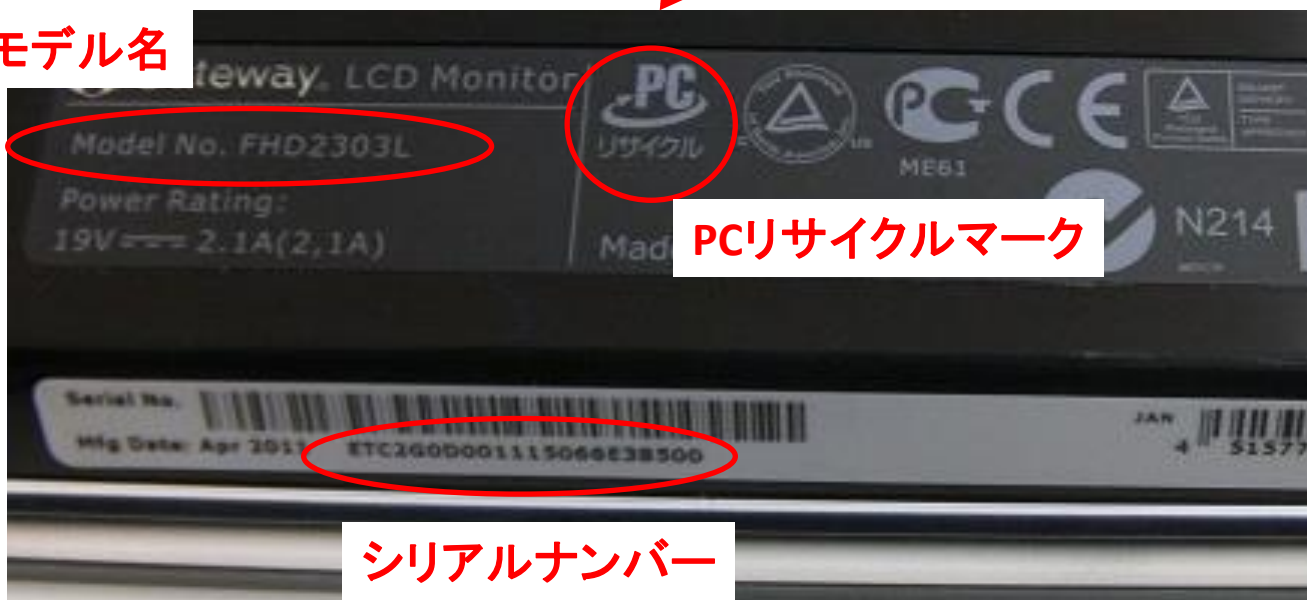

モデル名、シリアルナンバーの記載場所 (Gateway)

デスクトップ

本体 右側面

本体 背面

PCリサイクルマーク

ノートブック

本体 背面

PCリサイクルマーク

モデル名

シリアルナンバー

※アルファベットから始まる
13桁か22桁の番号となります

LCD

本体 背面

モデル名

PCリサイクルマーク

シリアルナンバー